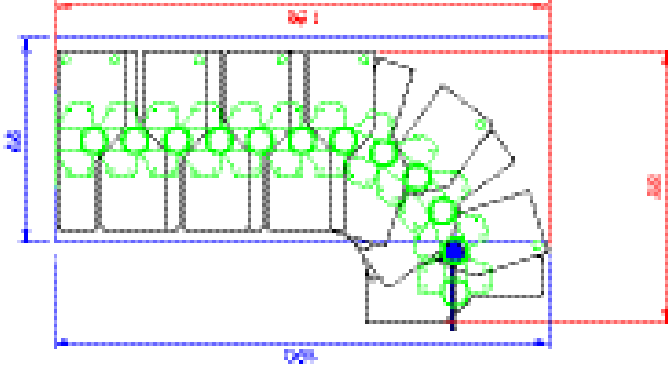

Kovové moduly	šedá (RAL 9007)
Výška schodu	18,5 - 22,5 cm
Nášľapy	šírka: 58 cm Hĺbka: 21/12 cm (zošíkmené nášľapy) Hrúbka: 35 mm Materiál: buk multiplex (lakovaný)
Tvar schodiska	flexibilné medzi priamym rovným a o ¼ zatočeným vedením
Zábradlie	trúbkové zábradlie súčasťou dodávky
Výška podlažia	12 nášľapov (výška podlaha-podlaha 240-292 cm)
Balenie	1 kartón – 118x76x36 cm, váha 112 kg

Príklady rozloženia schodov – 12 nášľapov

Priame vedenie

5° otočený každý modul

Zatočenie o $\frac{1}{4}$, 18° otočený každý modul

Zatočenie o $\frac{1}{4}$, 22,5° otočený každý modul

Zatočenie o $\frac{1}{4}$, 18° otočený každý modul