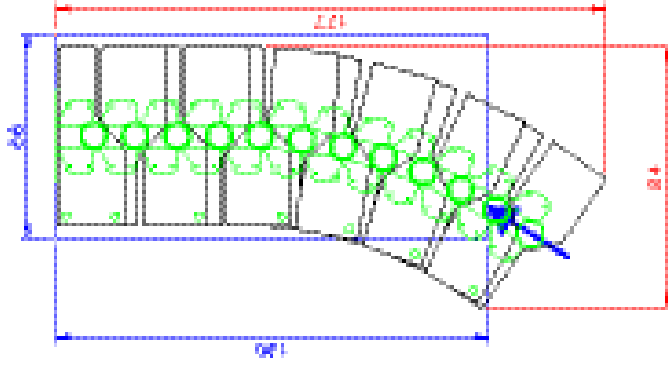

Stropné skladacie schody

Mlynárske schody

Modulové schody

Točité schody

Schodisko

The safe way up!..

Graz

Flexibilné modulové schody

Kovové moduly	šedá (RAL 9007)
Výška schodu	18,5 - 22,5 cm
Nášľapy	šírka: 58 cm Hĺbka: 21/12 cm (zošíkmené nášľapy) Hrúbka: 35 mm Materiál: buk multiplex (lakovaný)
Tvar schodiska	flexibilné medzi priamym rovným a o ¼ zatočeným vedením
Zábradlie	trúbkové zábradlie súčasťou dodávky
Výška podlažia	12 nášľapov (výška podlaha-podlaha 240-292 cm)
Balenie	1 kartón – 118x76x36 cm, váha 112 kg

Príklady rozloženia schodov – 12 nášľapov

Priame vedenie

5° otočený každý modul

Zatočenie o $\frac{1}{4}$, 18° otočený každý modul

Zatočenie o $\frac{1}{4}$, 22,5° otočený každý modul

Zatočenie o $\frac{1}{4}$, 18° otočený každý modul