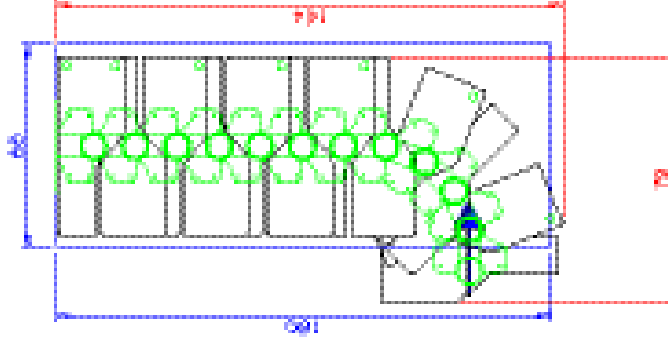

Kovové moduly	šedá (RAL 9007)
Výška schodu	18,5 - 22,5 cm
Nášľapy	šírka: 58 cm Hĺbka: 21/12 cm (zošíkmené nášľapy) Hrúbka: 35 mm Materiál: buk multiplex (lakovaný)
Tvar schodiska	flexibilné medzi priamym rovným a o ¼ zatočeným vedením
Zábradlie	trúbkové zábradlie súčasťou dodávky
Výška podlažia	12 nášľapov (výška podlaha-podlaha 240-292 cm)
Balenie	1 kartón – 118x76x36 cm, váha 112 kg

Príklady rozloženia schodov – 12 nášľapov

Priame vedenie

5° otočený každý modul

Zatočenie o $\frac{1}{4}$, 18° otočený každý modul

Zatočenie o $\frac{1}{4}$, 22,5° otočený každý modul

Zatočenie o $\frac{1}{4}$, 18° otočený každý modul