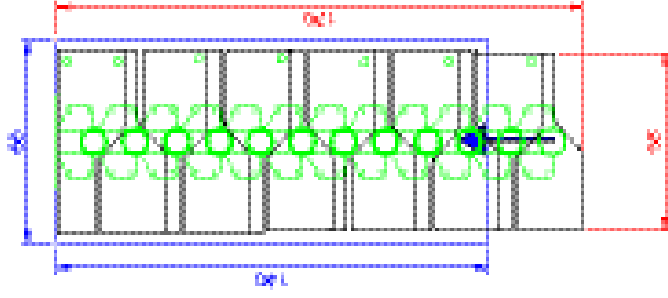

Stropné skladacie schody

Mlynárske schody

Modulové schody

Točité schody

Schodisko

The safe way up!..

Graz

Flexibilné modulové schody

Kovové moduly	šedá (RAL 9007)
Výška schodu	18,5 - 22,5 cm
Nášľapy	šírka: 58 cm Hĺbka: 21/12 cm (zošíkmené nášľapy) Hrúbka: 35 mm Materiál: buk multiplex (lakovaný)
Tvar schodiska	flexibilné medzi priamym rovným a o ¼ zatočeným vedením
Zábradlie	trúbkové zábradlie súčasťou dodávky
Výška podlažia	12 nášľapov (výška podlaha-podlaha 240-292 cm)
Balenie	1 kartón – 118x76x36 cm, váha 112 kg

Príklady rozloženia schodov – 12 nášľapov

Priame vedenie

5° otočený každý modul

Zatočenie o $\frac{1}{4}$, 18° otočený každý modul

Zatočenie o $\frac{1}{4}$, 22,5° otočený každý modul

Zatočenie o $\frac{1}{4}$, 18° otočený každý modul