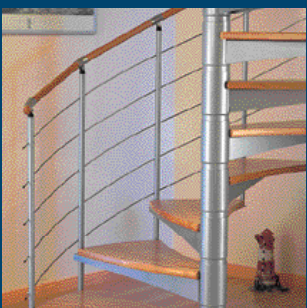

Stropné skladacie schody

Mlynárske schody

Modulové schody

Točité schody

Schodisko

The safe way up!..

Lisabon

Mlynárske schody

- Schody s priamym (rovným) vedením
- Smrek
- Pripravené na lakovanie, morenie či farbenie
- Jednoduchá montáž – bez použitia špeciálneho náradia
- Atraktívna cena a kvalita
- Nášľapy ponorené do bočného vedenia
- Pohodlné a bezpečné, madlo v štandarnej výbave
- Balené do kartónu v tvare kvádra - jednoduché uskladnenie a doprava
- Vysoká nosnosť – testované do 300 kg

Dĺžka: 3327 mm

Šírka schodiska

So zábradlím 672 mm

Bez zábradlia 645 mm

Lisabon

hĺbka schodu (nášľapu) 14,2 cm