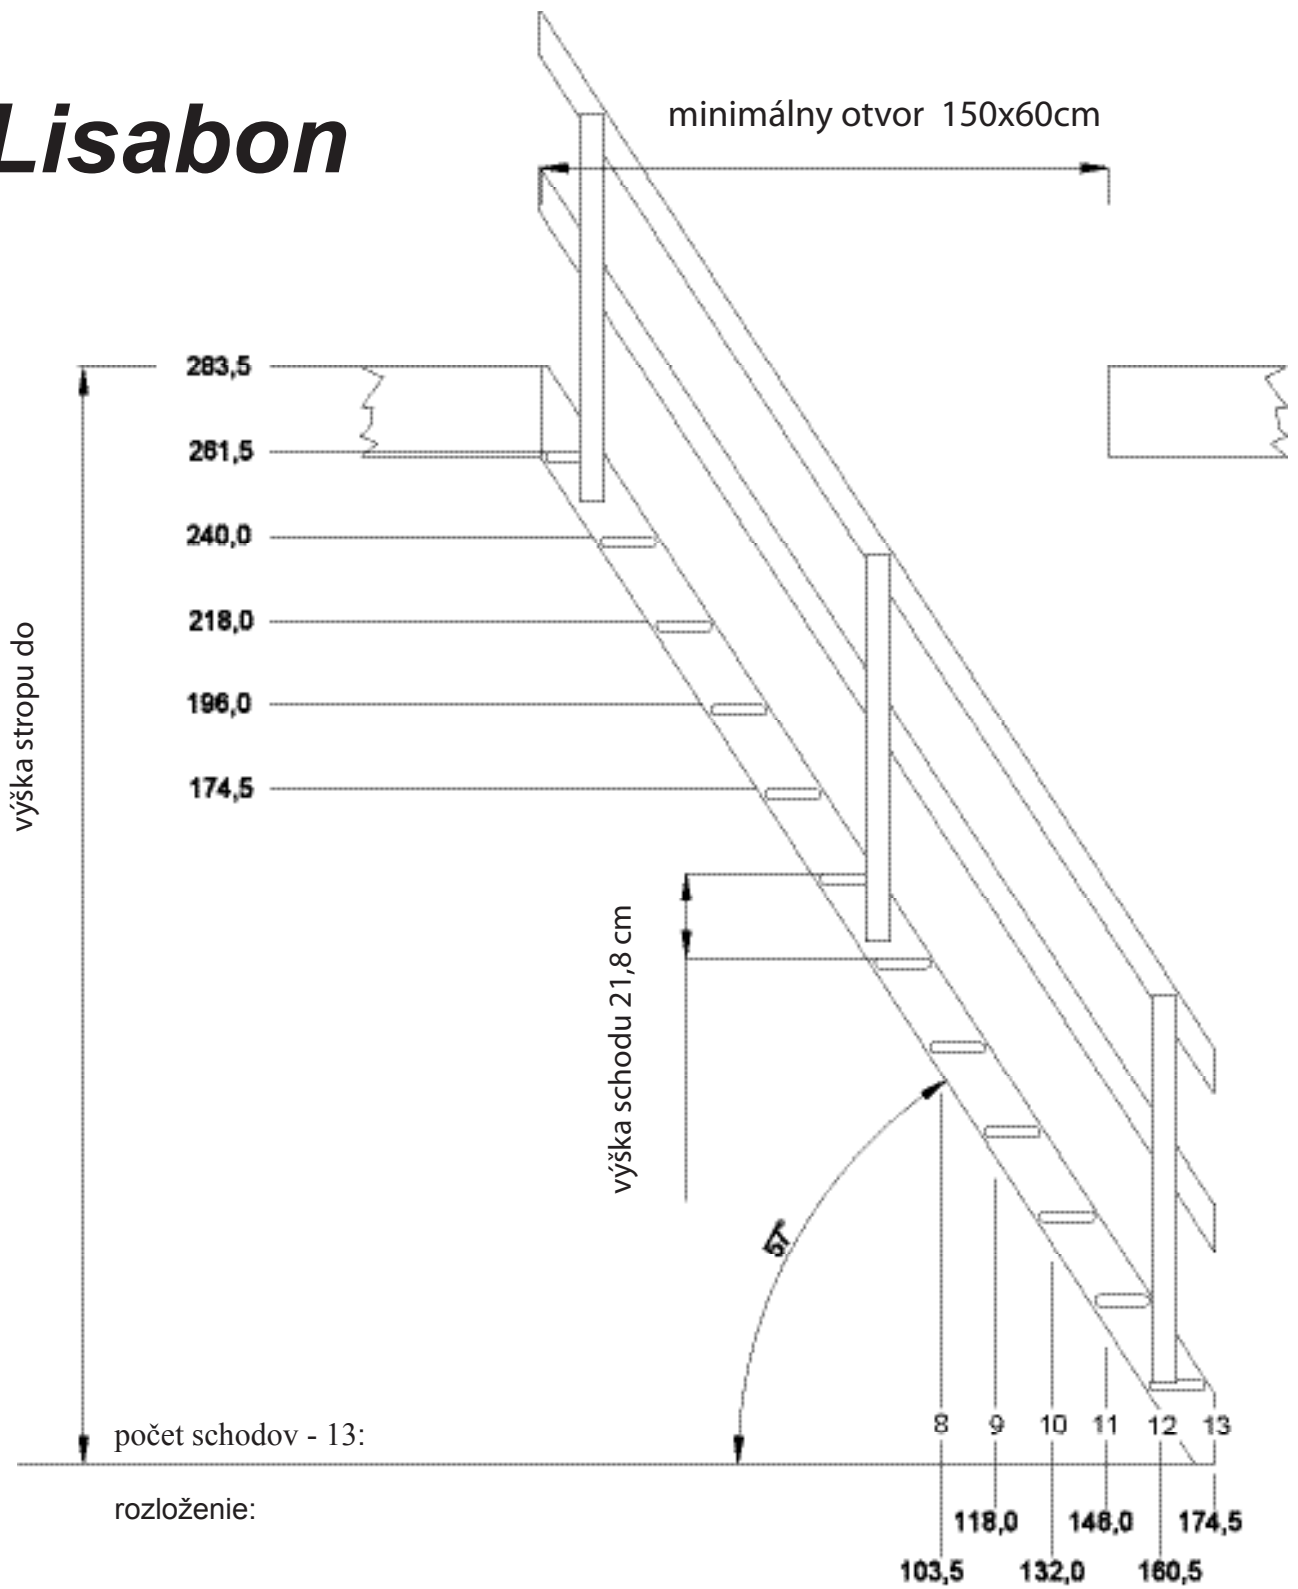

- Schody s priamym (rovným) vedením
- Smrek
- Pripravené na lakovanie, morenie či farbenie
- Jednoduchá montáž – bez použitia špeciálneho náradia
- Atraktívna cena a kvalita
- Nášľapy ponorené do bočného vedenia
- Pohodlné a bezpečné, madlo v štandarnej výbave
- Balené do kartónu v tvare kvádra - jednoduché uskladnenie a doprava
- Vysoká nosnosť – testované do 300 kg

Technické informácie

Nášľapy

Hrúbka: 27 mm

Hĺbka: 142 mm

Šírka: 615 mm

Bočnice

Hrúbka: 27 mm

Šírka: 142 mm

Dĺžka: 3327 mm

Šírka schodiska

So zábradlím 672 mm

Bez zábradlia 645 mm

Lisabon

hĺbka schodu (nášľapu) 14,2 cm