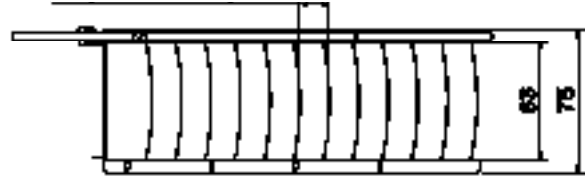

Hĺbka nášľapu 15,6 cm