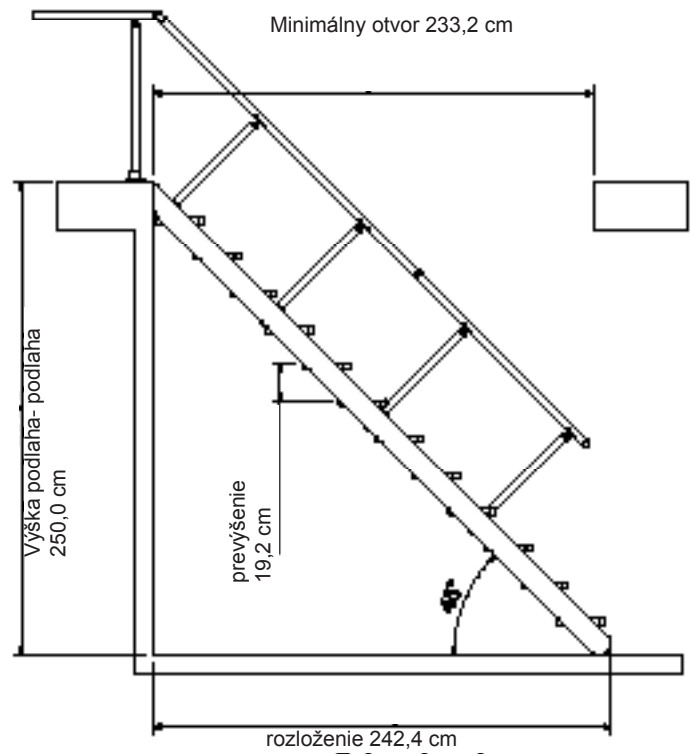

Hĺbka nášľapu 15,6 cm