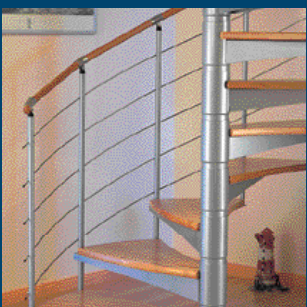

Stropné skladacie schody

Mlynárske schody

Modulové schody

Točité schody

Schodisko

The safe way up!..

# Monaco

Schody s úsporným vedením

- Schody s priamym vedením v borovici
- Zábradlie s drevenými stĺpmi a drôtenými výplňami
- Dodávajú sa s 12 nášľapmi/13 prevýšeniami
- Atraktívna cena a kvalita
- Jednoduchá a rýchla montáž – bez použitia špeciálneho náradia
- Pohodlný a bezpečný
- Výška k príslušnej vzdialenosti podláh sa nastavuje zmenou rozloženia a k tomu príslušným nastavením uhla nášľapu. Výstup je príjemný bez ohľadu na uhol
- Vysoká nosnosť – testované do 300 kg