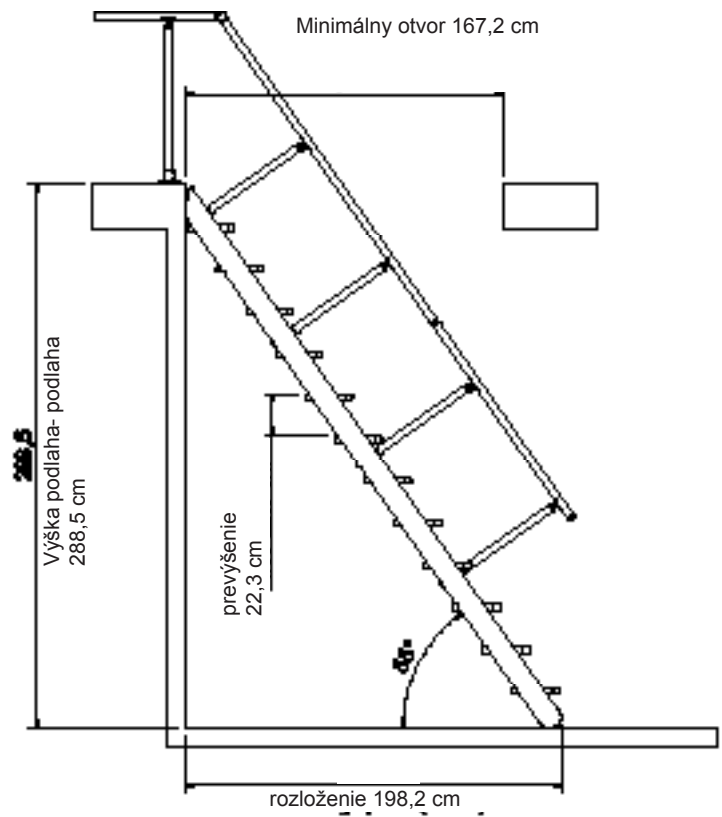

### Nášľapy

Hrúbka: 32 mm

Hĺbka: 220 mm

Šírka: 530/630 mm

### Bočnice

Hrúbka: 60 mm

Šírka: 120 mm

Dĺžka : 3440 mm

### Šírka schodiska

650/750 mm

# Monaco

Hĺbka nášľapu 15,6 cm

Hĺbka nášľapu 19,2 cm