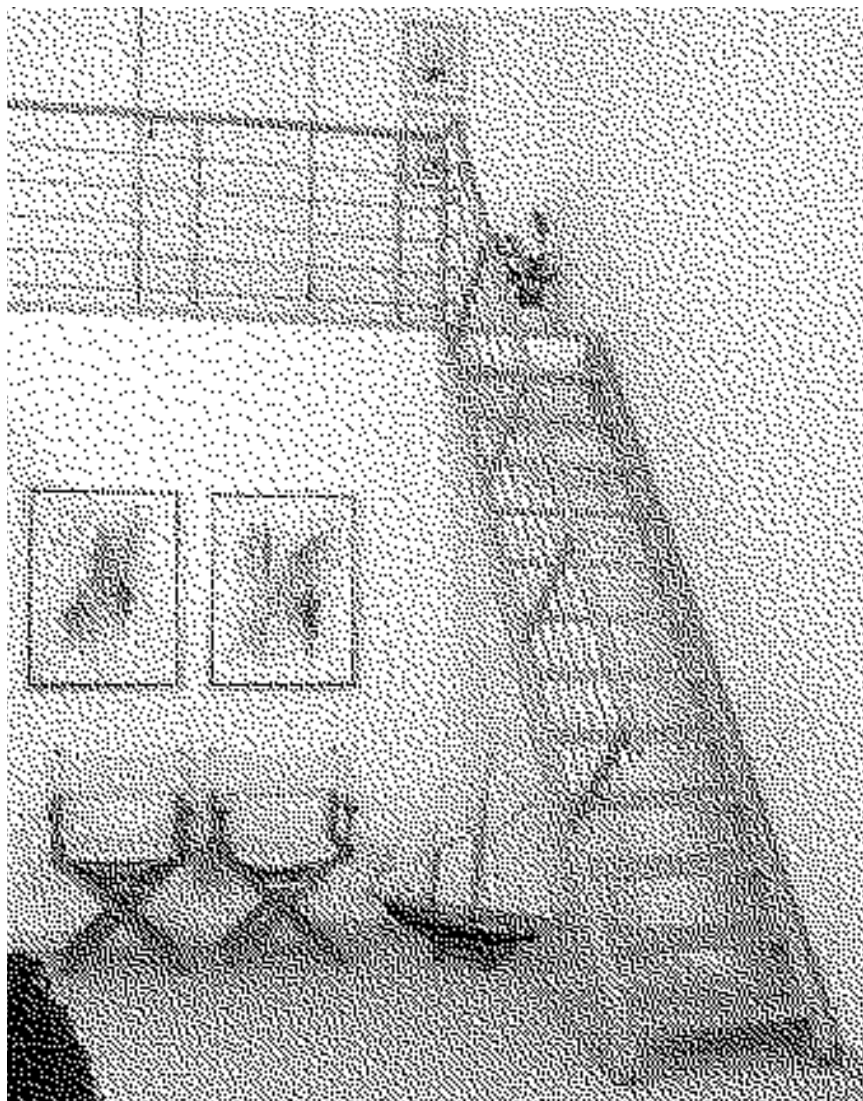

Stropné skladacie schody

Mlynárske schody

Modulové schody

Točité schody

Schodisko

The safe way up!..

# Monaco

Schody s úsporným vedením

- Schody s priamym vedením v borovici
- Zábradlie s drevenými stĺpmi a drôtenými výplňami
- Dodávajú sa s 12 nášľapmi/13 prevýšeniami
- Atraktívna cena a kvalita
- Jednoduchá a rýchla montáž – bez použitia špeciálneho náradia
- Pohodlný a bezpečný
- Výška k príslušnej vzdialenosti podláh sa nastavuje zmenou rozloženia a k tomu príslušným nastavením uhla nášľapu. Výstup je príjemný bez ohľadu na uhol
- Vysoká nosnosť – testované do 300 kg

### Bočnice

Hrúbka: 60 mm

Šírka: 120 mm

Dĺžka : 3440 mm

### Šírka schodiska

650/750 mm