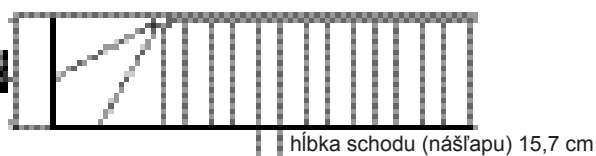

Technické informácie

Nášľapy

Hrúbka: 32 mm
Hĺbka: 190 mm

Bočnice

Hrúbka: 32 mm
Šírka: 190 mm

Šírka schodiska

So zábradlím 777 mm
Bez zábradlia 750 mm

Vybavenie- doplnky

- Schodiskové zábradlie
- Zatočenie o $\frac{1}{4}$ - ľavé alebo pravé
- Horné zábradlie

Normandia

Priame (rovné) vedenie

Spodné zatočenie o 1/4

Horné zatočenie o 1/4

Horné a spodné zatočenie o 1/4