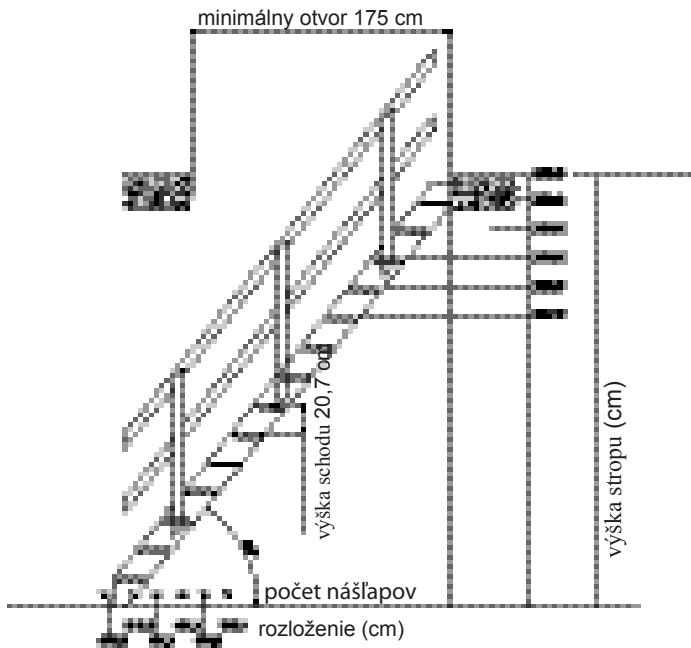

- Schody s priamym (rovným) vedením v prevedení smrek a so zatočením o $\frac{1}{4}$
- Dodávajú sa so 14 nášľapmi, zatočením (ľavým alebo pravým) a zábradlím
- Atraktívna cena a kvalita
- Jednoduchá a rýchla montáž – bez použitia špeciálneho náradia
- Nášľapy ponorené do bočného vedenia pre lepšiu bezpečnosť a vzhľad
- Pohodlné a bezpečné – zábradlie je nutné objednať. Je možné ho montovať na pravú alebo ľavú stranu
- Pripravené na lakovanie, morenie či farbenie
- Balené do kartónu v tvare kvádra- jednoduché uskladnenie a doprava
- Vysoká nosnosť – testované do 300 kg

Technické informácie

Nášľapy

Hrúbka: 32 mm
Hĺbka: 190 mm

Bočnice

Hrúbka: 32 mm
Šírka: 190 mm

Šírka schodiska

So zábradlím 777 mm
Bez zábradlia 750 mm

Vybavenie- doplnky

- Schodiskové zábradlie
- Zatočenie o $\frac{1}{4}$ - ľavé alebo pravé
- Horné zábradlie

Normandia

Priame (rovné) vedenie

Spodné zatočenie o 1/4

Horné zatočenie o 1/4

Horné a spodné zatočenie o 1/4