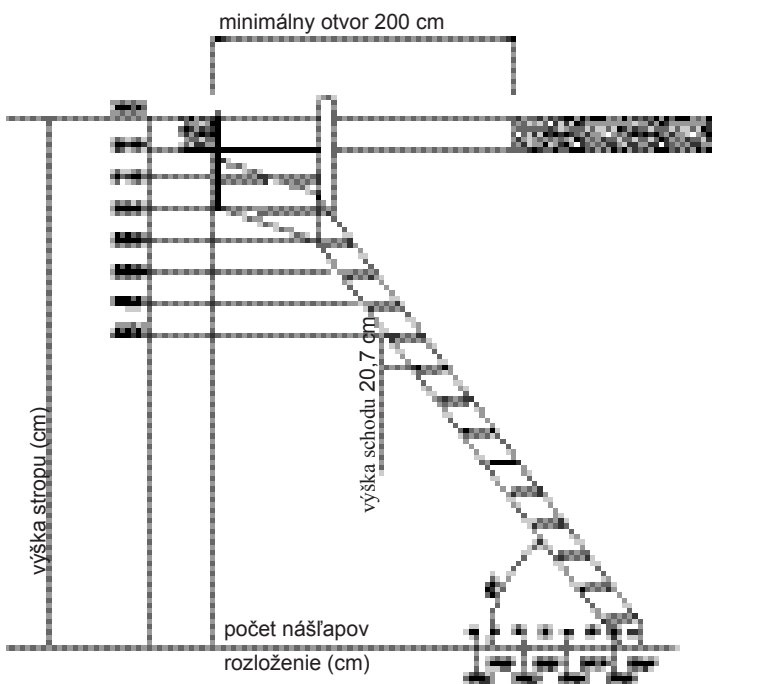

- Schody s priamym (rovným) vedením v prevedení smrek a so zatočením o $\frac{1}{4}$
- Dodávajú sa so 14 nášľapmi, zatočením (ľavým alebo pravým) a zábradlím
- Atraktívna cena a kvalita
- Jednoduchá a rýchla montáž – bez použitia špeciálneho náradia
- Nášľapy ponorené do bočného vedenia pre lepšiu bezpečnosť a vzhľad
- Pohodlné a bezpečné – zábradlie je nutné objednať. Je možné ho montovať na pravú alebo ľavú stranu
- Pripravené na lakovanie, morenie či farbenie
- Balené do kartónu v tvare kvádra- jednoduché uskladnenie a doprava
- Vysoká nosnosť – testované do 300 kg

Technické informácie

Nášľapy

Hrúbka: 32 mm
Hĺbka: 190 mm

Bočnice

Hrúbka: 32 mm
Šírka: 190 mm

Šírka schodiska

So zábradlím 777 mm
Bez zábradlia 750 mm

Vybavenie- doplnky

- Schodiskové zábradlie
- Zatočenie o $\frac{1}{4}$ - ľavé alebo pravé
- Horné zábradlie

Normandia

Priame (rovné) vedenie

Spodné zatočenie o 1/4

Horné zatočenie o 1/4

Horné a spodné zatočenie o 1/4