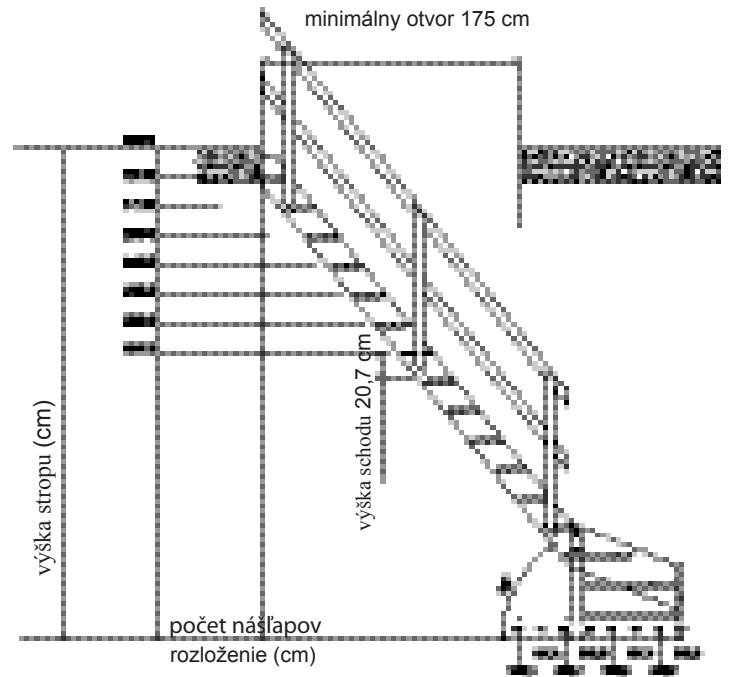

- Schody s priamym (rovným) vedením v prevedení smrek a so zatočením o $\frac{1}{4}$
- Dodávajú sa so 14 nášľapmi, zatočením (ľavým alebo pravým) a zábradlím
- Atraktívna cena a kvalita
- Jednoduchá a rýchla montáž – bez použitia špeciálneho náradia
- Nášľapy ponorené do bočného vedenia pre lepšiu bezpečnosť a vzhľad
- Pohodlné a bezpečné – zábradlie je nutné objednať. Je možné ho montovať na pravú alebo ľavú stranu
- Pripravené na lakovanie, morenie či farbenie
- Balené do kartónu v tvare kvádra- jednoduché uskladnenie a doprava
- Vysoká nosnosť – testované do 300 kg

Technické informácie

Nášľapy

Hrúbka: 32 mm
Hĺbka: 190 mm

Bočnice

Hrúbka: 32 mm
Šírka: 190 mm

Šírka schodiska

So zábradlím 777 mm
Bez zábradlia 750 mm

Vybavenie- doplnky

- Schodiskové zábradlie
- Zatočenie o $\frac{1}{4}$ - ľavé alebo pravé
- Horné zábradlie

Normandia

Priame (rovné) vedenie

Spodné zatočenie o 1/4

Horné zatočenie o 1/4

Horné a spodné zatočenie o 1/4