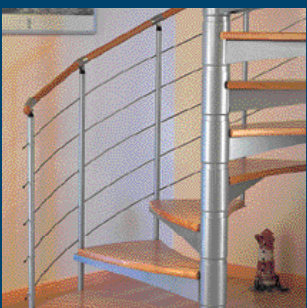

Modulové schody