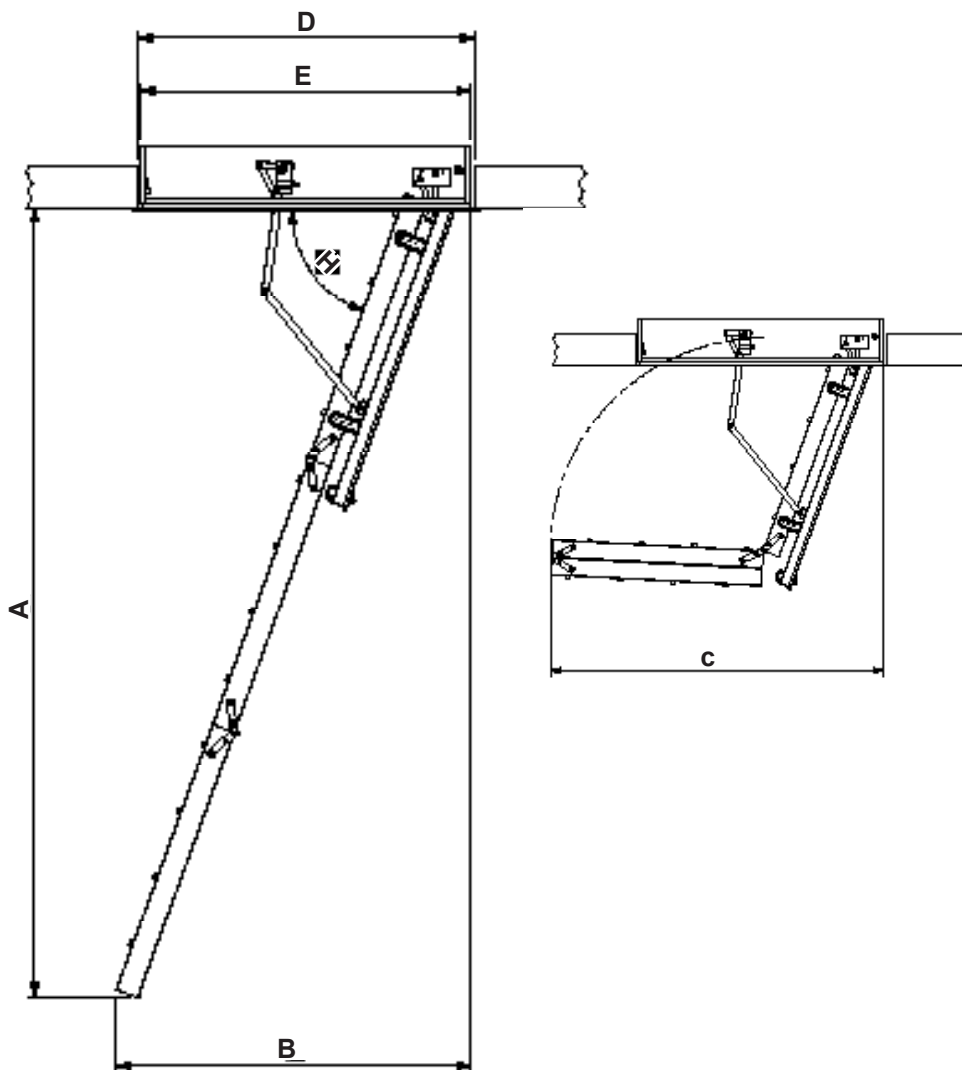

Profi

Technické údaje (číslo modelu 49000)

Číslo modelu	Veľkosť schránky (E)	Veľkosť stavebného otvoru (D)	Výška od podlahy po strop (A)	Schránka výška (F)	Počet nášľapov	Max rozloženie (B)	Max vzdialenosť pri rozkladaní (C)
49611	109,5 x 57,6	112 x 60	262 cm	19 cm	11	120 cm	161 cm
49612	117,5 x 57,6	120 x 60	285 cm	19 cm	12	142 cm	166 cm
49613	127,5 x 57,6	130 x 60	285 cm	19 cm	12	142 cm	166 cm
49614	137,5 x 57,6	140 x 60	285 cm	19 cm	12	142 cm	166 cm
49711	109,5 x 67,6	112 x 70	262 cm	19 cm	11	120 cm	161 cm
49712	117,5 x 67,6	120 x 70	285 cm	19 cm	12	142 cm	166 cm
49713	127,5 x 67,6	130 x 70	285 cm	19 cm	12	142 cm	166 cm
49714	137,5 x 67,6	140 x 70	285 cm	19 cm	12	142 cm	166 cm

Špeciálne rozmery:

Šírka schránky min.: 47,6 cm, max. 97,6 cm, Dĺžka schránky: 109,5 cm, max. 157,5 cm.
Šírka a dĺžka schránky = max. 240 cm. Pre výšku podlaha - strop nad 285 cm, je nutná dĺžka schránky min. 137,5 cm.

G: 608-613 mm
H: 67° - 74°
J: 390 mm

Schránka

Materiál: laťovka, biela

Hrúbka: 18 mm

Výška: 190 mm

Spodný okraj drážky má vykrojený profil vybavený dora-zovým tesnením, čo zaisťuje vzduchotesné uzavretie

Veko

Šírka: 400 mm

Vzdialenosť medzi nášľapmi: 250 mm

Rozmery nášľapov

Hrúbka: 18 mm

Hĺbka: 83 mm

Rozmery bočníc

Hrúbka: 21 mm

Hĺbka: 83 mm