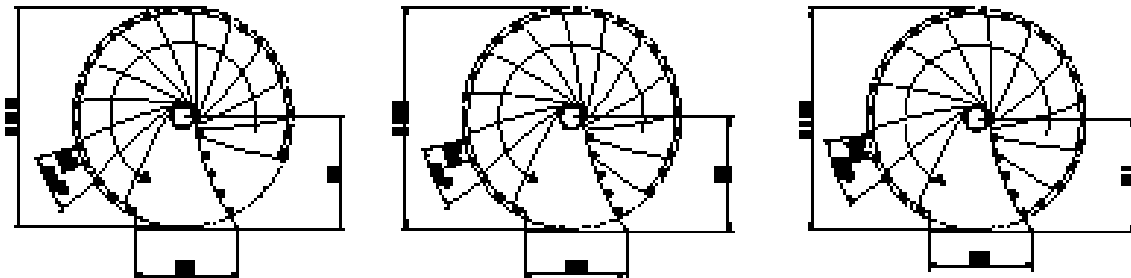

Valencia

Technické údaje (model 68800)

Priemer (cm)	Veľkosť otvoru (cm)	Počet schodov 12+podesta	Výška (cm)	Výška schodu (cm)	Uhol medzi schodmi
Ø 130	Min. 140 X 140	12 + podesta	260,0 - 292,5	20,0 - 22,5	21,6° - 25,3°
Ø 150	Min. 160 X 160	12 + podesta	260,0 - 292,5	20,0 - 22,5	18,7° - 21,8°

* Vzdialenosť medzi kovovými stĺpmi je možné meniť od 100 do 120 mm

Príklad s Ø 130 cm, ľavotočivé, 12 schodov + podesta